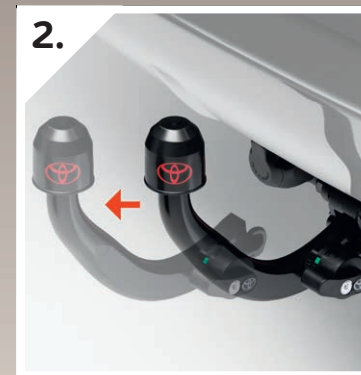

Pasirinkę „Life“, „SUV“ arba „Style“ aksesuarų komplektą, visus siūlomus komplekto produktus įsigysite 15 % pigiau. Galite susikurti ir savo komplektą – iš šio bukletu pasirinkite bet kuriuos 4 produktus ir gausite 15 % nuolaidą.*

Visos šioje brošiūroje nurodytos kainos su PVM yra rekomendacinės. Paslaugos teikėjas ar produkto tiekėjas turi teisę keisti kainas be įspėjimo. Nuotraukos yra pavyzdinio pobūdžio ir, atsižvelgiant į modelį, gali skirtis.

*Išskyrus odinių sėdynių komplektą.

„Life“

„Life“ komplektas visų pirma skirtas aktyviam žmogui. Jis pabrėžia individualumą ir suteikia galimybių automobilį pakeisti pagal savo gyvenimo stilių. Esant oro deflektoriams, patogiau važiuosite praviru langu, nes sumažės skersvėjis ir triukšmas. Prie tempimo kablio galima pritvirtinti, pvz., dviračio laikiklį ar valtį vežimėlį. Bagažinės tinklėlis prilaikys bagažinėje esančius nedidelius daiktus. Bagažinės dugno kilimėlis padės palaikyti bagažinės švarą.

Komplektą sudarantys produktai ir jų kainos, perkant atskirai:

1. Priekinių ir galinių langų oro deflektoriai	675 LT
2. Nuimamas tempimo kablys	3486 LT
3. Horizontalus krovinių tinklėlis	210 LT
4. Bagažinės kilimėlis	252 LT

IŠ VISO: 4623 LT

Visą komplektą įsigykite su 15 % nuolaida.

**„LIFE“ KOMPLEKTO
KAINA SU NUOLAIDA: 3930 LT**

Visos kainos nurodytos su įrengimo mokesčiu ir PVM.